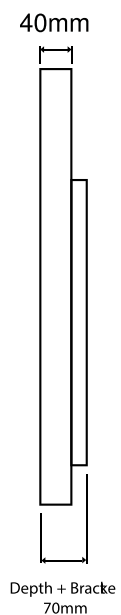

### TV measurements

Height: 896,5mm  
Width: 1488,5mm

**Resolution:**  
3840 x 2160 px (4K UHD)

### TV measurements

Height: 1171mm  
Width: 1957mm

**Resolution:**  
3840 x 2160 px (4K UHD)

### Visible screen

Height: 1066mm  
Width: 1895mm

**Weight:** 64kg

## TV measurements

Height: 363,6mm  
Width: 612mm

**Resolution:**  
1920 x 1080px