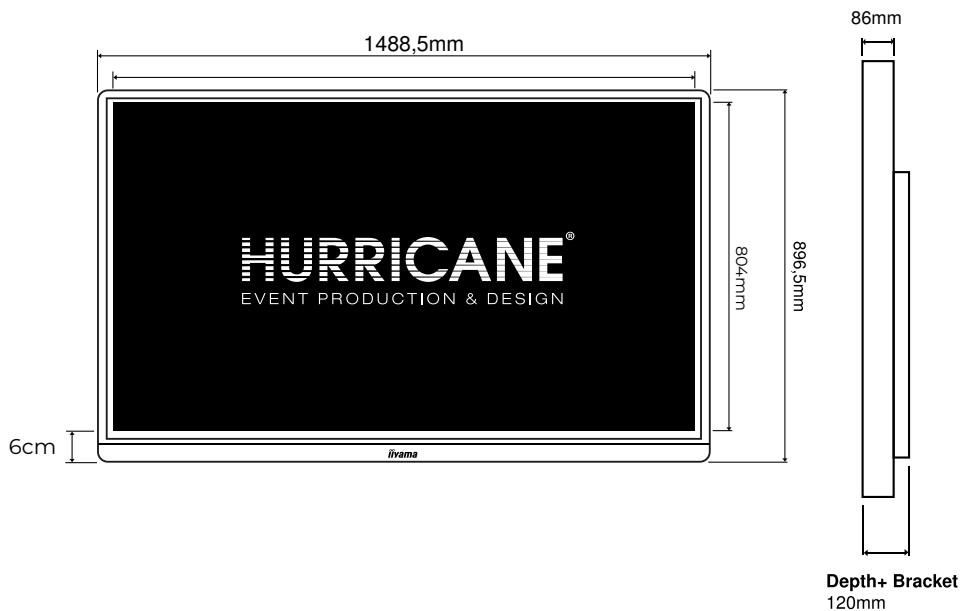

### TV measurements

Height: 660,5mm  
Width: 1130mm

**Resolution:**  
3840x2160 (4K UHD)

### Visible screen

Height: 606,5mm  
Width: 1076mm

**Weight:** 31kg

### TV measurements

Height: 774mm  
Width: 1271mm

**Resolution:**  
3840x2160 (4K UHD)

### TV measurements

Height: 896,5mm  
Width: 1488,5mm

**Resolution:**  
3840 x 2160 px (4K UHD)