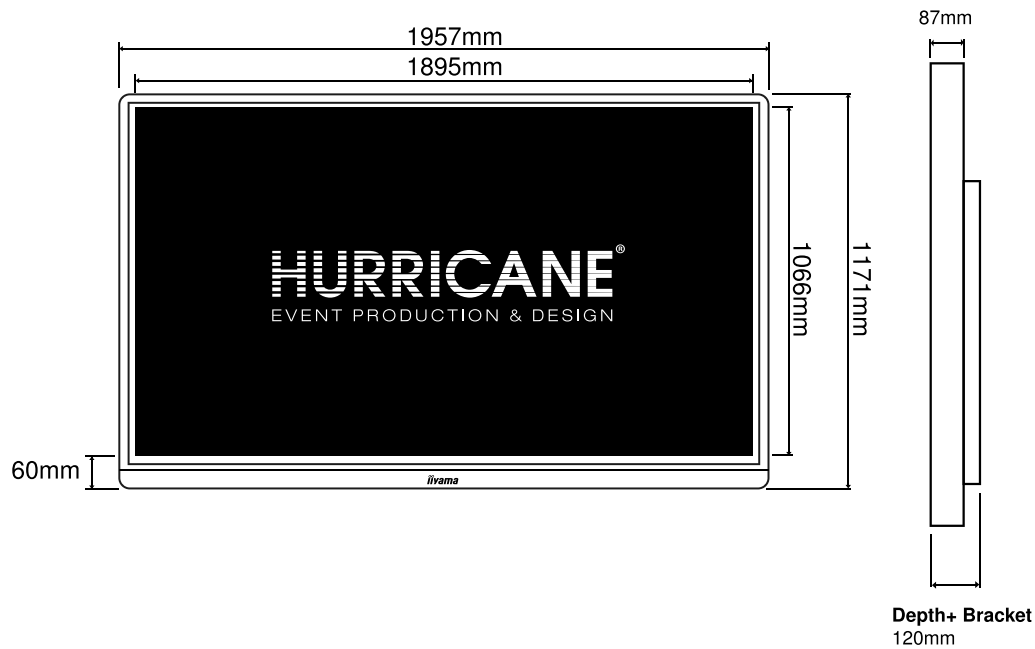

### TV measurements

Height: 774mm  
Width: 1271mm

**Resolution:**  
3840x2160 (4K UHD)

### TV measurements

Height: 896,5mm  
Width: 1488,5mm

**Resolution:**  
3840 x 2160 px (4K UHD)

### Visible screen

Height: 804mm  
Width: 1429mm

**Weight:** 38kg

Model: PROLITE TE7502MIS-B1AG  
75" 4K UHD

**TV measurements**

Height: 1020mm  
Width: 1710mm

**Resolution:**  
3840 x 2160 px (4K UHD)

**Visible screen**

### TV measurements

Height: 1171mm  
Width: 1957mm

**Resolution:**  
3840 x 2160 px (4K UHD)