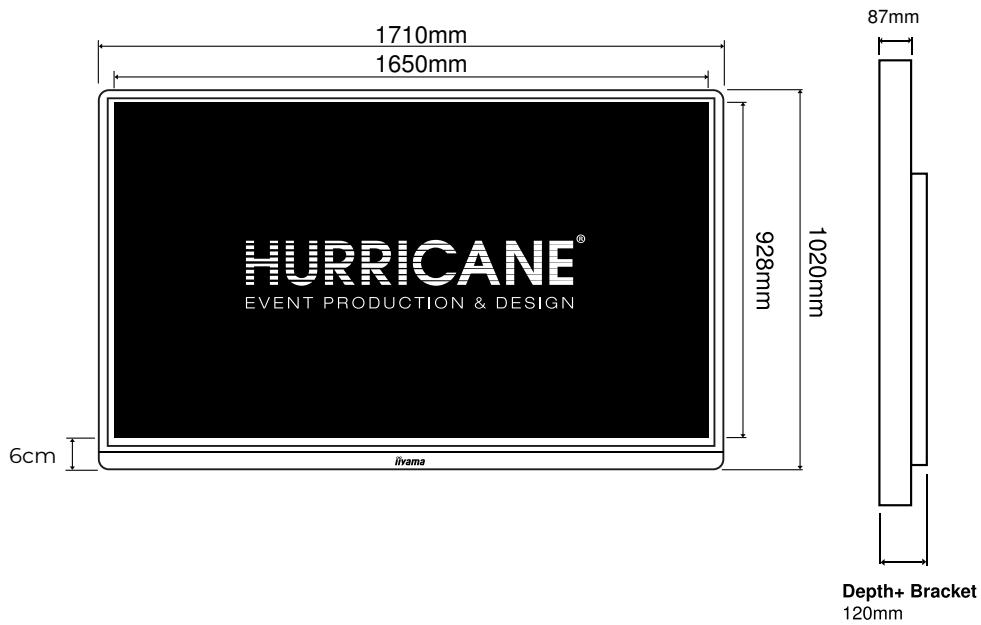

### TV measurements

Height: 774mm  
Width: 1271mm

**Resolution:**  
3840x2160 (4K UHD)

### TV measurements

Height: 896,5mm  
Width: 1488,5mm

**Resolution:**  
3840 x 2160 px (4K UHD)

### Visible screen

Height: 804mm  
Width: 1429mm

**Weight:** 38kg

Model: PROLITE TE7502MIS-B1AG  
75" 4K UHD

**TV measurements**

Height: 1020mm  
Width: 1710mm

**Resolution:**  
3840 x 2160 px (4K UHD)

**Visible screen**

### TV measurements

Height: 1171mm  
Width: 1957mm

**Resolution:**  
3840 x 2160 px (4K UHD)